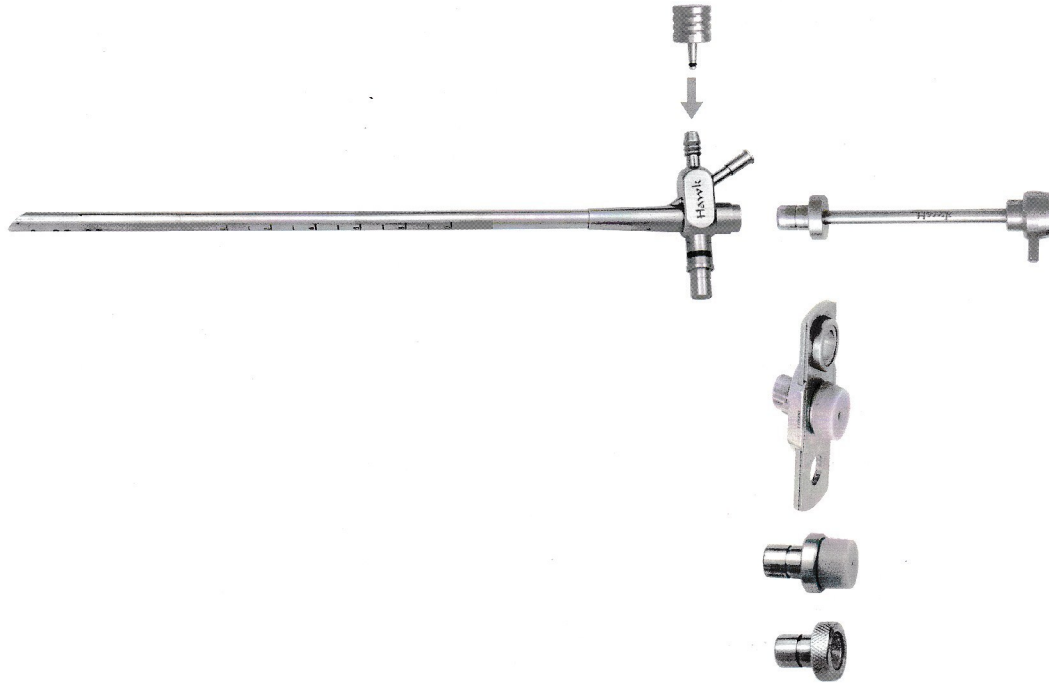

BRONCHOSCOPES

SHEATH SYSTEM

	<p>Bridge for Telescope</p>	<p>Q4110</p>
	<p>Sealing Cap Adaptor</p>	<p>Q4111</p>
	<p>Window Adaptor</p>	<p>Q4112</p>
	<p>Universal Adaptor open, sealing cap, window</p>	<p>Q4113</p>
	<p>Sealing Part</p>	<p>Q4114</p>